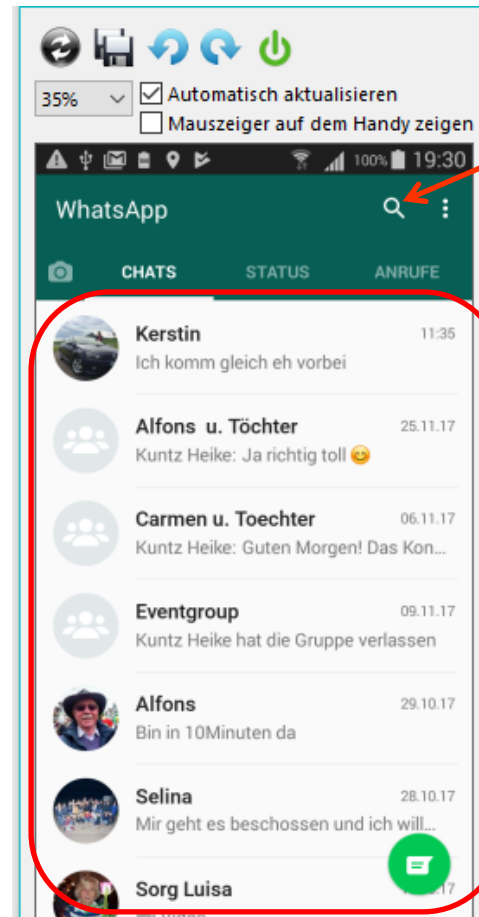

WhatsApp Kontakte hinzufügen

Adressliste →

WhatsApp Kontakte hinzufügen

Kontakte hinzufügen

WhatsApp Kontakte hinzufügen

1

3

2

WhatsApp Kontakte hinzufügen

Diese Nummer war in WhatsApp bekannt und wird sofort in die Whatsapp Adressdatei aufgenommen. Zugriff auf Kontakte muss freigegeben sein. Adressat muss in WA gemeldet sein

1
Nachricht schreiben
Mit dem ich vorher
noch keinen
Kontakt hatte