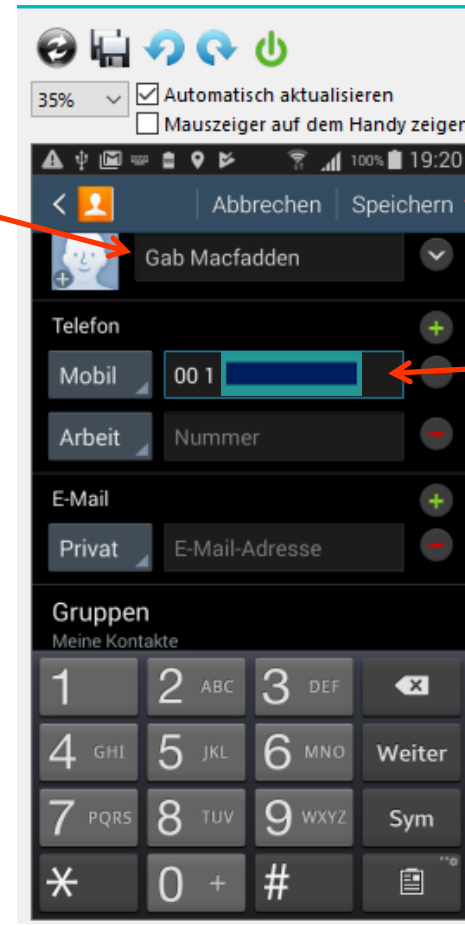

WhatsApp Kontakte hinzufügen

Adressliste →

WhatsApp Kontakte hinzufügen

Kontakte hinzufügen

WhatsApp Kontakte hinzufügen

1

3

2

WhatsApp Kontakte hinzufügen

Diese Nummer war in WhatsApp bekannt und wird sofort in die Whatsapp Adressdatei aufgenommen. Zugriff auf Kontakte muss freigegeben sein. Adressat muss in WA gemeldet sein

1
Nachricht schreiben
Mit dem ich vorher
noch keinen
Kontakt hatte