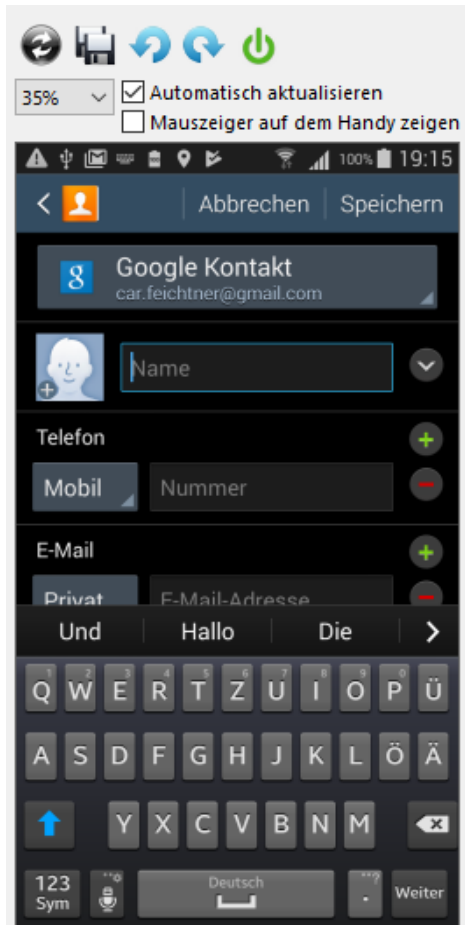

WhatsApp Kontakte hinzufügen

Adressliste →

WhatsApp Kontakte hinzufügen

Kontakte hinzufügen

WhatsApp Kontakte hinzufügen

1

3

2

WhatsApp Kontakte hinzufügen

Diese Nummer war in WhatsApp bekannt und wird sofort in die Whatsapp Adressdatei aufgenommen. Zugriff auf Kontakte muss freigegeben sein. Adressat muss in WA gemeldet sein

1
Nachricht schreiben
Mit dem ich vorher
noch keinen
Kontakt hatte