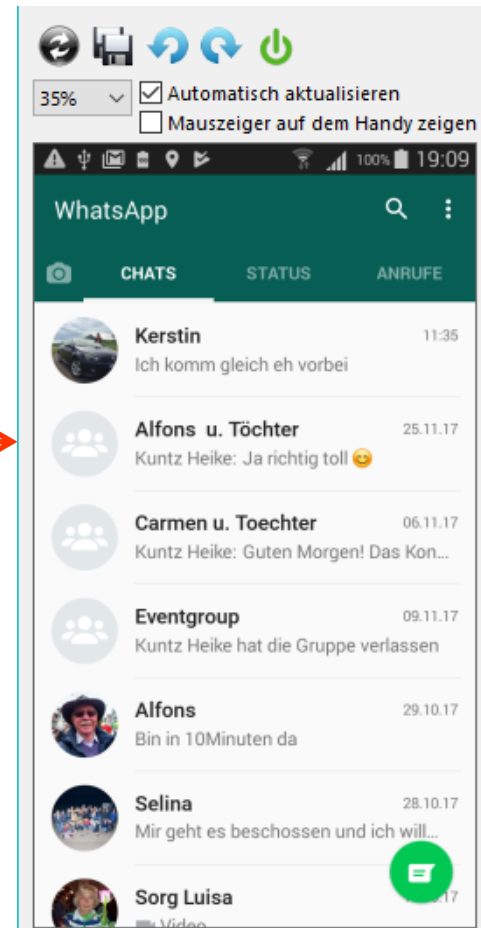

WhatsApp Kontakte hinzufügen

Adressliste →

WhatsApp Kontakte hinzufügen

Kontakte hinzufügen

WhatsApp Kontakte hinzufügen

1

3

2

WhatsApp Kontakte hinzufügen

Diese Nummer war in WhatsApp bekannt und wird sofort in die Whatsapp Adressdatei aufgenommen. Zugriff auf Kontakte muss freigegeben sein. Adressat muss in WA gemeldet sein

1
Nachricht schreiben
Mit dem ich vorher
noch keinen
Kontakt hatte