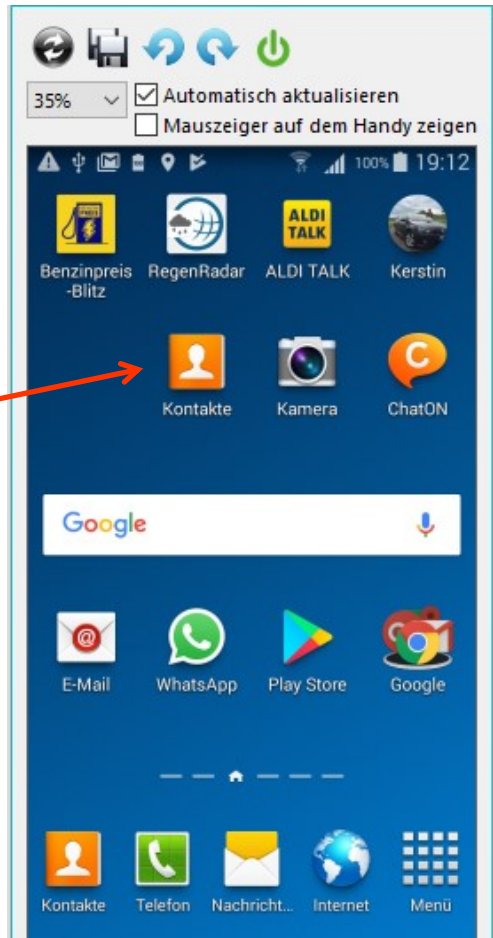

WhatsApp Kontakte hinzufügen

Adressliste →

WhatsApp Kontakte hinzufügen

Kontakte hinzufügen

WhatsApp Kontakte hinzufügen

1

3

2

WhatsApp Kontakte hinzufügen

Diese Nummer war in WhatsApp bekannt und wird sofort in die Whatsapp Adressdatei aufgenommen. Zugriff auf Kontakte muss freigegeben sein. Adressat muss in WA gemeldet sein

1
Nachricht schreiben
Mit dem ich vorher
noch keinen
Kontakt hatte