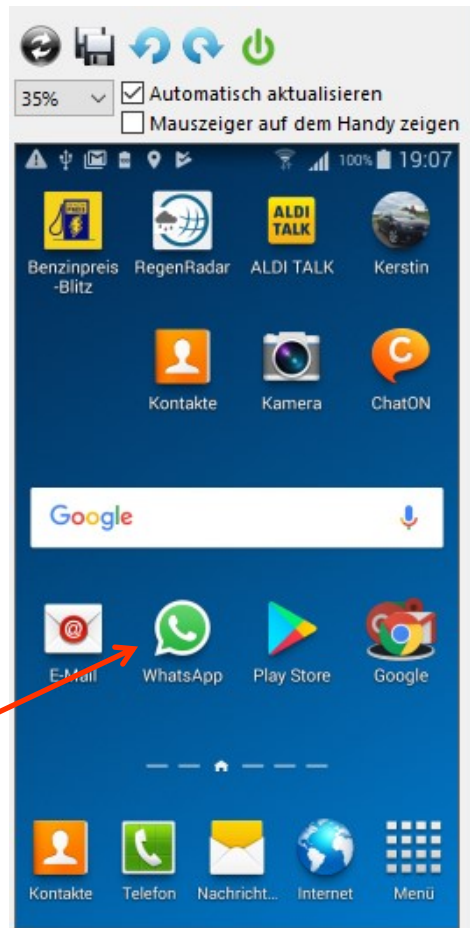

WhatsApp Kontakte hinzufügen

Adressliste →

WhatsApp Kontakte hinzufügen

Kontakte hinzufügen

WhatsApp Kontakte hinzufügen

1

3

2

WhatsApp Kontakte hinzufügen

Diese Nummer war in WhatsApp bekannt und wird sofort in die Whatsapp Adressdatei aufgenommen. Zugriff auf Kontakte muss freigegeben sein. Adressat muss in WA gemeldet sein

1
Nachricht schreiben
Mit dem ich vorher
noch keinen
Kontakt hatte